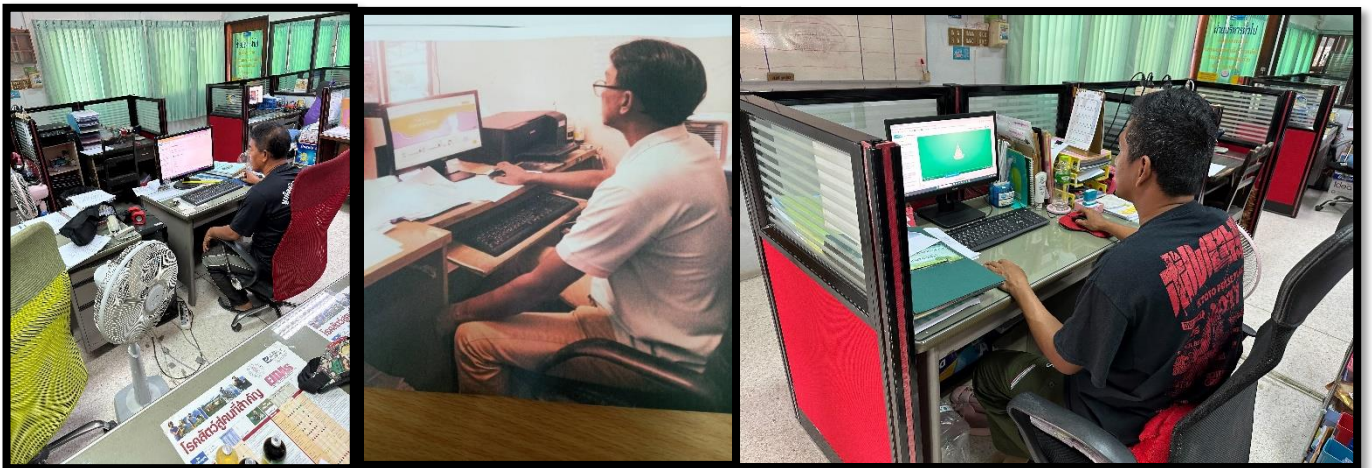

ภาพถ่ายอย่างประกอบการพัฒนาผู้ได้บังคับบัญชาของข้าราชการและพนักงานราชการ (รอบที่ 2/2566)

เรื่อง”การใช้ Google Tool เพื่อการพัฒนางาน”

สังกัดสำนักงานปศุสัตว์จังหวัดนราธิวาส

ภาพระหว่างการเรียนรู้ผ่านระบบ e-learning ของ สนง.กพ

ภาพถ่ายอย่างประกาศนียบัตรและคะแนน ก่อน-หลัง อบรม ของผู้เข้ารับการพัฒนา